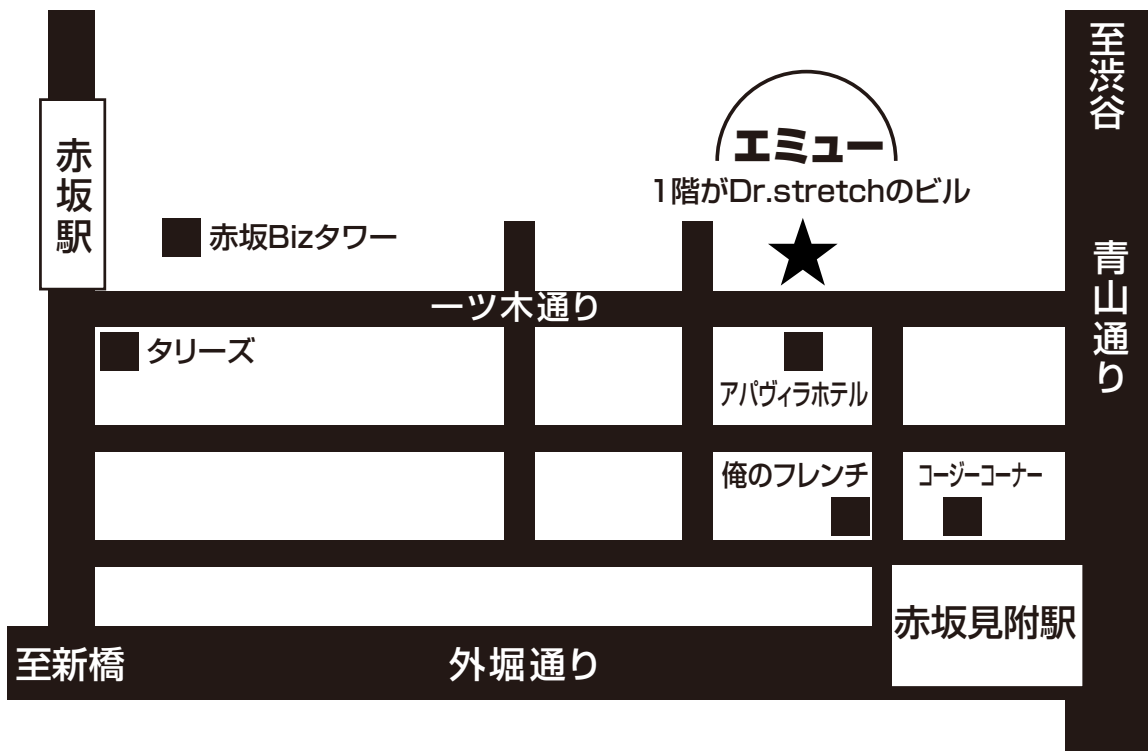

# MAP

丸ノ内線・銀座線 赤坂見附駅 徒歩2分  
千代田線 赤坂駅 徒歩5分  
アパヴィラホテル正面(1FがDr.stretchのビル)

有限会社 **エミュー**

www.e-mu.biz

〒107-0052 東京都港区赤坂4-2-3  
ディアシティ赤坂一ツ木館411  
TEL:03-6659-6151 FAX:03-6659-6152